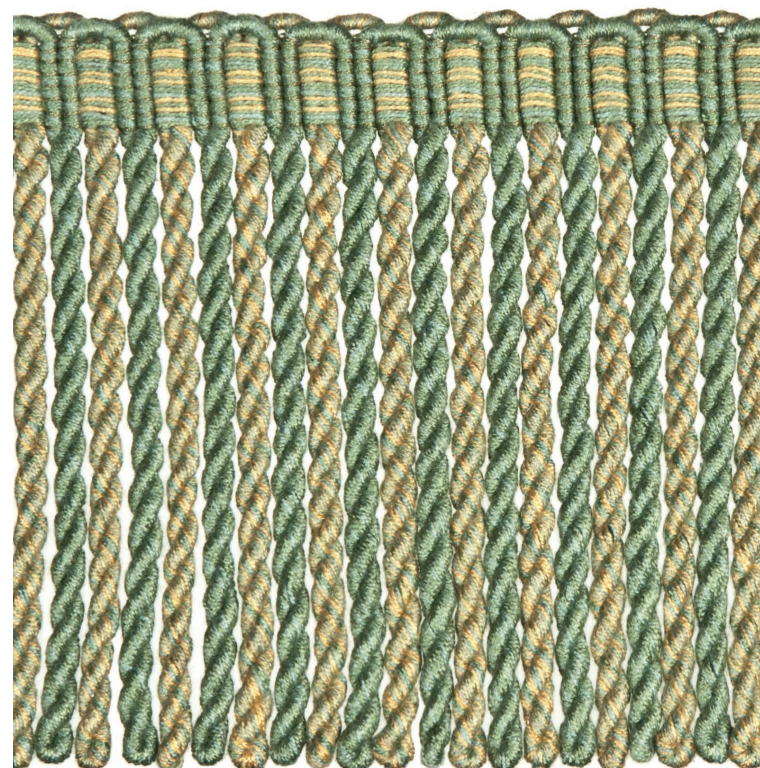

P/F Ø 8

P/F Ø 8 C/F

2279

2539

CORTISAN S/R

ROSETTA D.6

ARTICOLO/ Article	DESCRIZIONE/ Description	DIAMETRO/ Diameter	LUNGH. TOTALE/ Total length	ALTEZZA/ Height	COMPOSIZIONE/ Composition
CORTISAN S/R	FIOCCO / Key tassel			120mm	100% viscosa
P/F	CORDONE / Cord	8 mm			75% fibre non def - 25%viscosa
ROSETTA	ROSETTA / Rosette	60 mm			100% viscosa
2279	SPAZZOLONE / Brush fringe			30 mm	100% viscosa
2539	FRANGIA A VERMIGLION / Bullion fringe			150 mm	100% viscosa