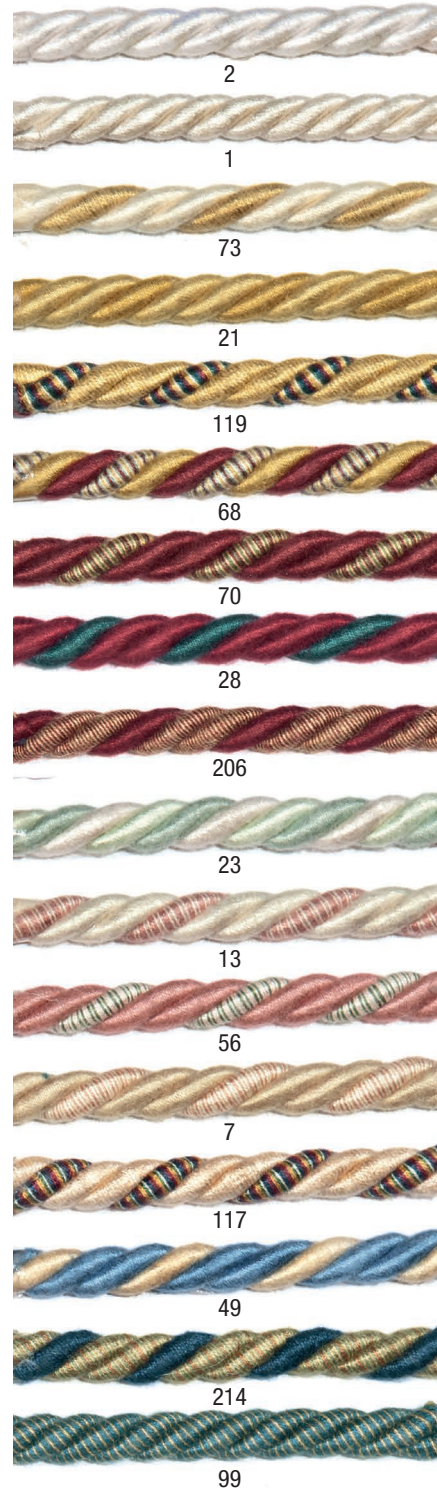

154 col. 214

ARTICOLO/ Article	DESCRIZIONE/ Description	DIAMETRO/ Diameter	LUNGH. TOTALE/ Total length	ALTEZZA/ Height	COMPOSIZIONE/ Composition
154	BRACCIALE / Tie back	10 mm	700 mm	180mm	85% viscosa - 10% legno - 5% fibre non definite