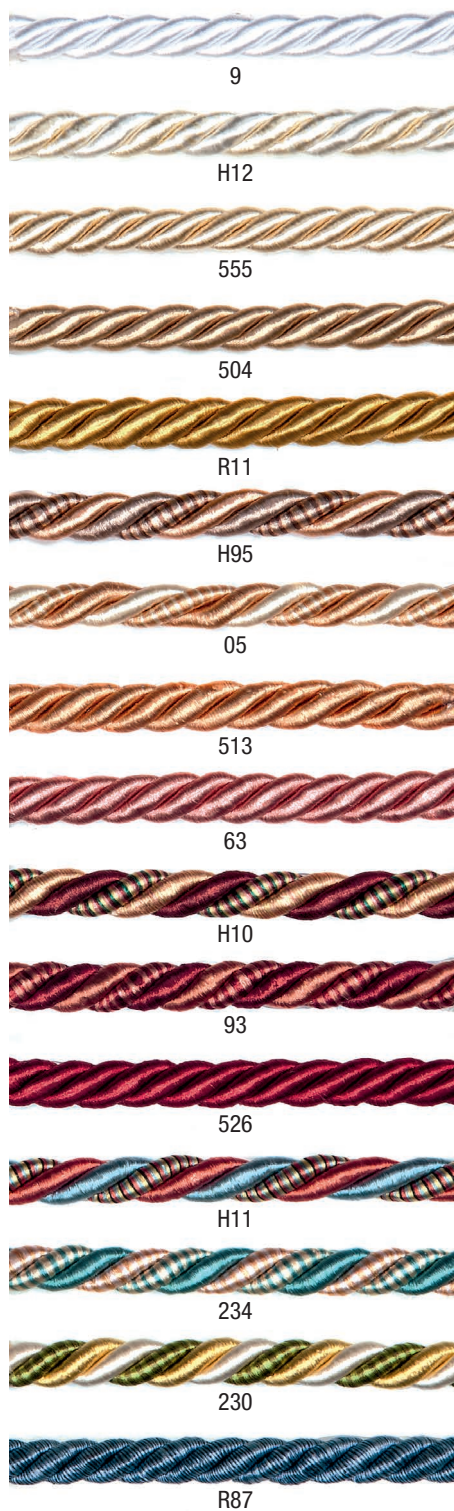

# bracciali e fiocchi

8426 col. 230

ARTICOLO/ Article	DESCRIZIONE/ Description	DIAMETRO/ Diameter	LUNGH. TOTALE/ Total length	ALTEZZA/ Height	COMPOSIZIONE/ Composition
8426	BRACCIALE / Tie back	10 mm	630 mm	180 mm	90% viscosa - 10% legno