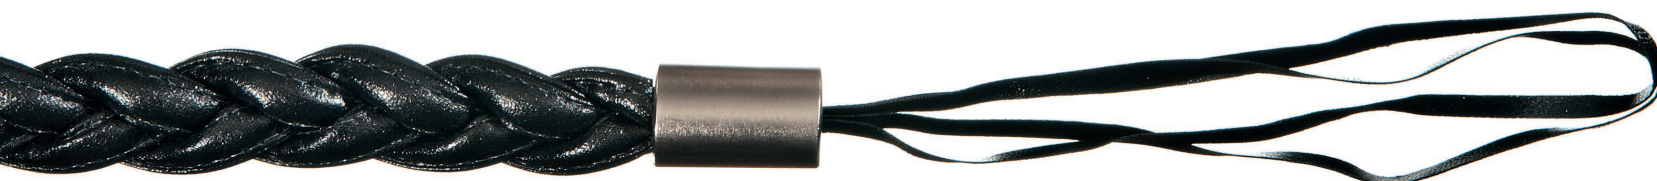

# bracciali e fiocchi

4346 col. 25

col. 18

col. 11

col. 23

ARTICOLO/ Article	DESCRIZIONE/ Description	DIAMETRO/ Diameter	LUNGH. TOTALE/ Total length	ALTEZZA/ Height	COMPOSIZIONE/ Composition
4346	BRACCIALE A TRECCIA / Braid tie back	20 mm	800 mm		23,6% metallo - 4,2% poliestere - 0,4% poliammide 55,1% pelle sintetica - 16,7% cotone