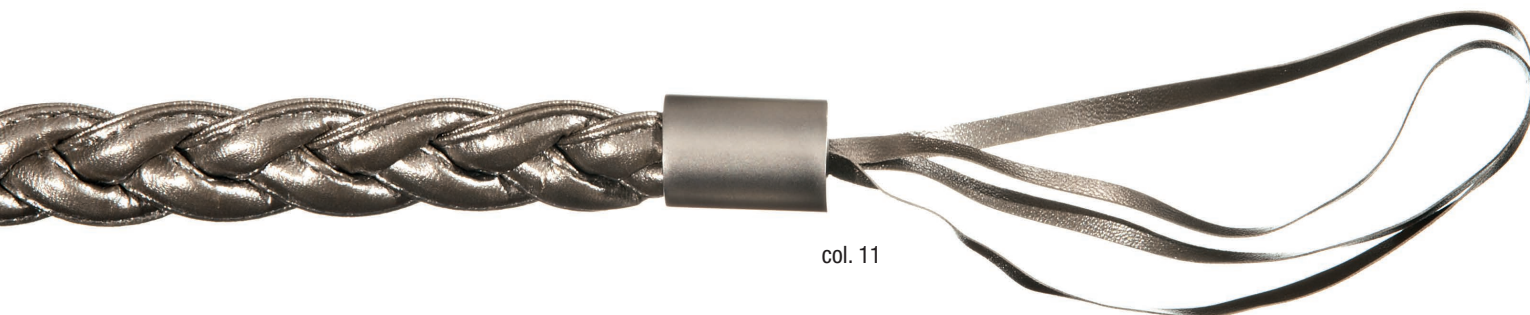

# bracciali e fiocchi

4346 col. 25

col. 18

col. 11

col. 23

ARTICOLO/ Article	DESCRIZIONE/ Description	DIAMETRO/ Diameter	LUNGH. TOTALE/ Total length	ALTEZZA/ Height	COMPOSIZIONE/ Composition
4346	BRACCIALE A TRECCIA / Braid tie back	20 mm	800 mm		23,6% metallo - 4,2% poliestere - 0,4% poliammide 55,1% pelle sintetica - 16,7% cotone