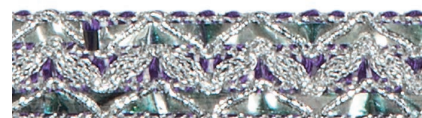

BIANCO

NATURALE

BEIGE

SALMONE

ROSA

CELESTE

GIALLO

Art. 9222

405

406

404

ARTICOLO/ Article	DESCRIZIONE/ Description	DIAMETRO/ Diameter	LUNGH. TOTALE/ Total length	ALTEZZA/ Height	COMPOSIZIONE/ Composition
3625	BORDO / Braid			100 mm	viscosa - acetato
8618	BORDO / Braid			9 mm	paillettes
9222	BORDO / Braid			15 mm	