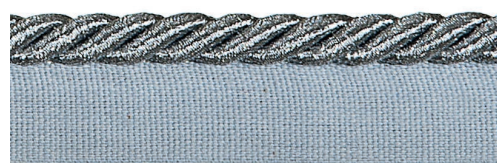

4589

5333

5331

5330

5171

4593

Ø 12

Ø 10

Ø 8

Ø 6

Ø 4

Ø 8 C/F

5018

4766

5090

ARTICOLO/ Article	DESCRIZIONE/ Description	DIAMETRO/ Diameter	LUNGH. TOTALE/ Total length	ALTEZZA/ Height	COMPOSIZIONE/ Composition
CORDONE	CORDONE / Cord	4-6-8-10-12 mm			75% fibre non def - 20% viscosa - 5% poliestere
4593	BORDO / Braid			20 mm	80% viscosa - 20% poliestere
4766	BORDINO / Gimp			10 mm	80% viscosa - 20% poliestere
5018	BORDINO / Gimp			10 mm	80% viscosa - 20% poliestere
5090	SPAZZOLONE / Brush fringe			30 mm	80% viscosa - 20% poliestere